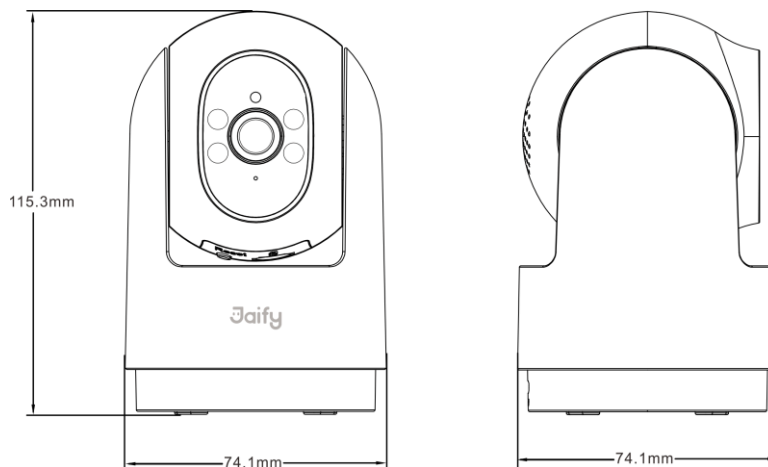

区域警戒

TF 卡存储

云存储

360°全景

### 产品尺寸